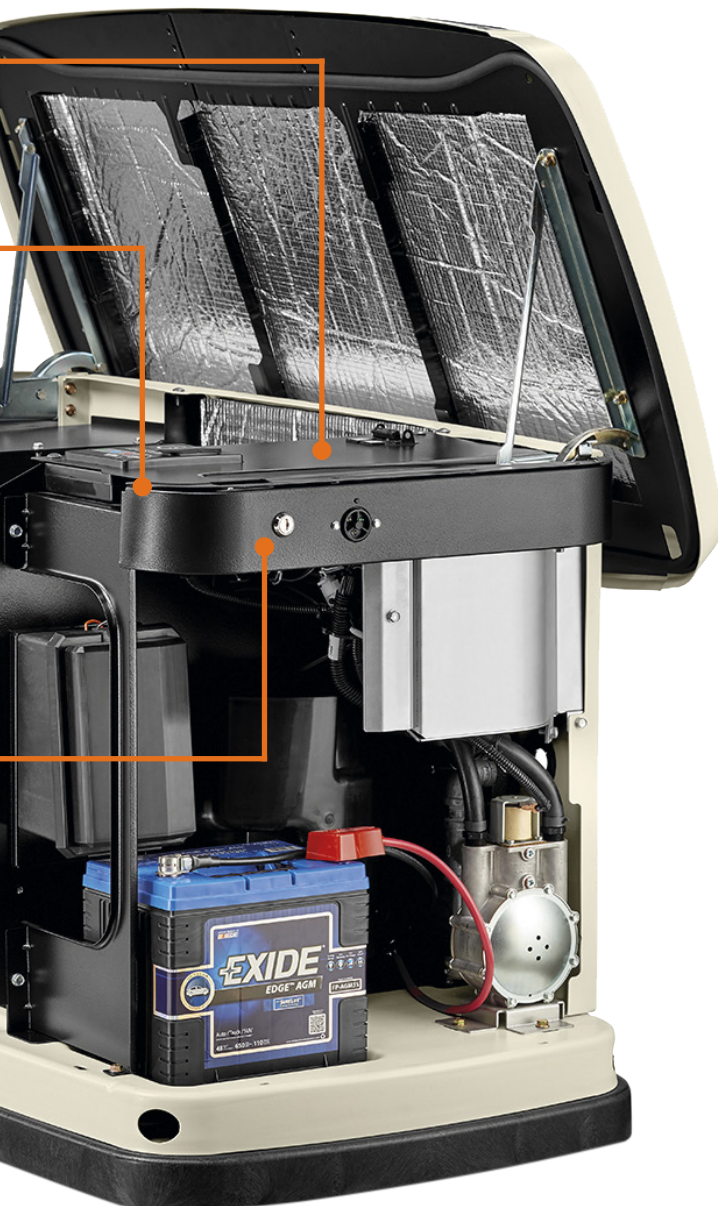

Como funciona um gerador automático de backup?

O gerador detecta automaticamente uma queda na rede elétrica e fornece eletricidade de backup em segundos. Você terá tranquilidade sabendo que o gerador manterá a energia em sua casa. Seja por duas horas ou duas semanas.

1

Falha no fornecimento de energia

Seja condições climáticas ou falha na rede. De qualquer forma, a eletricidade da sua casa acaba repentinamente.

2

Seu gerador detecta uma interrupção no fornecimento de energia

Em segundos, o seu gerador se prepara para restaurar a energia da sua casa.

3

Seu gerador liga automaticamente

Em segundos seu gerador é ligado e está pronto para gerar eletricidade.

4

Sua eletricidade é restaurada

O quadro de transferência automática (QTA) envia a energia do gerador para sua casa e continuará fornecendo energia até que sua fonte de alimentação principal seja restabelecida.

5

A energia da concessionária é restabelecida

O QTA detecta quando a energia da rede elétrica é restaurada e envia a energia da rede para sua casa. O sistema retorna o gerador ao modo de espera.